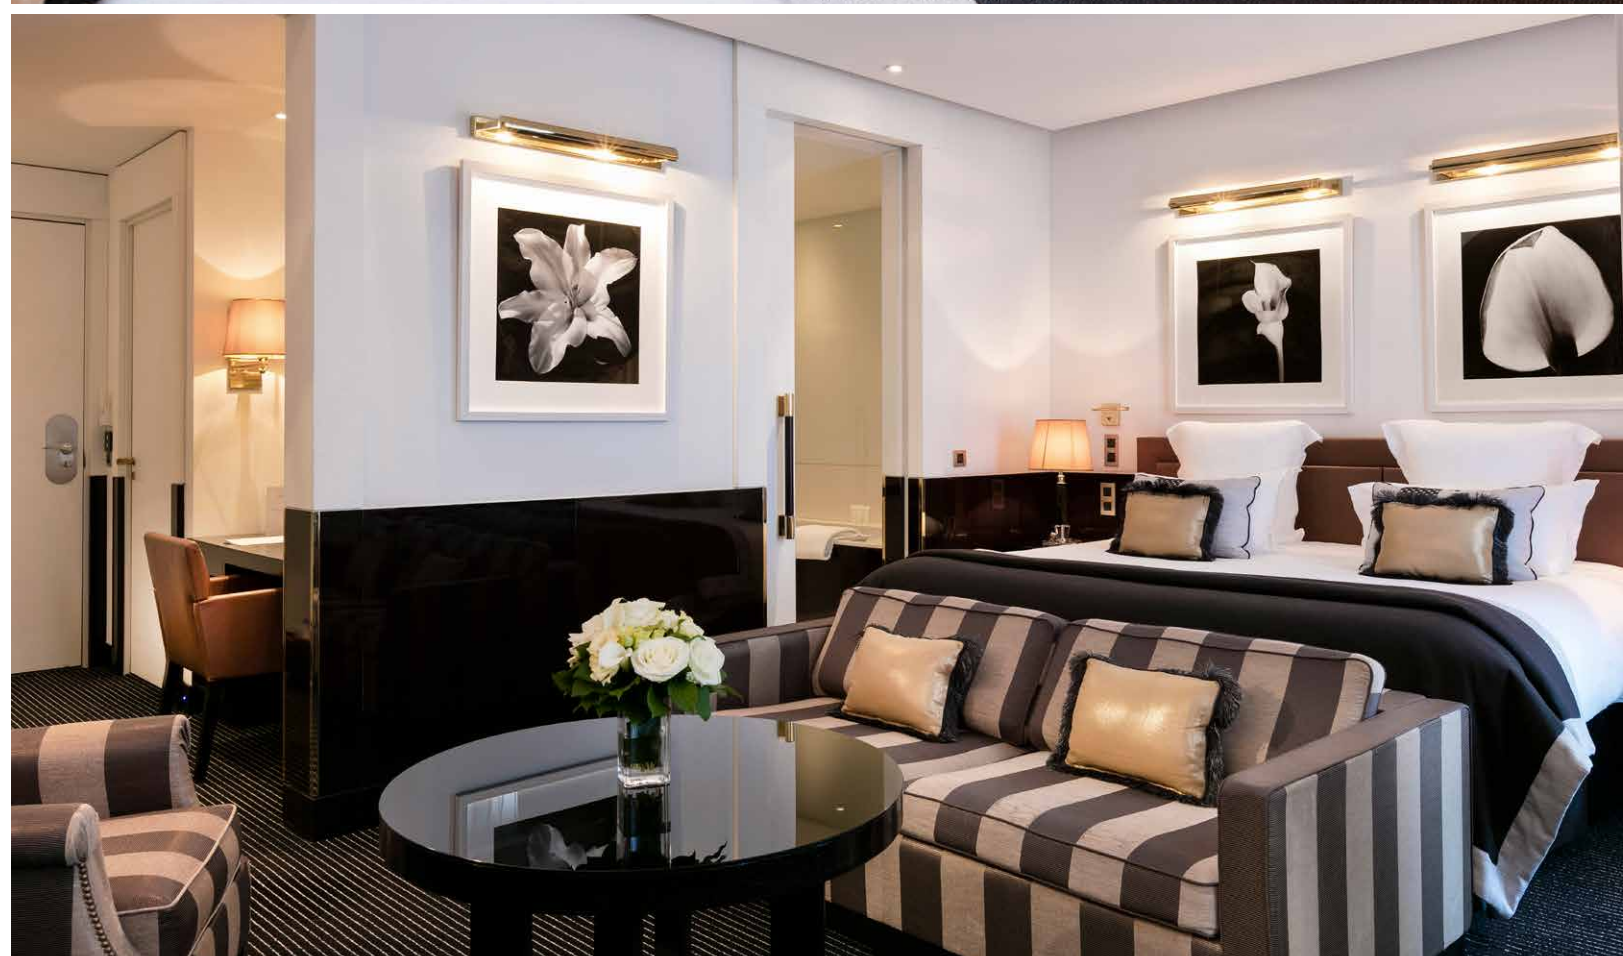

B
HÔTEL BARRIÈRE
LE MAJESTIC
CANNES

JUNIOR SUITE VUE PARTIELLE MER BALCON

**PANORAMA INSOLITE
SOUS LE SOLEIL DE CANNES**

Les Junior Suite Vue Partielle Mer Balcon décorées avec goût et élégance, sont composées d'une chambre avec un espace salon, séparé ou non de la chambre, et offrent une magnifique vue sur la Méditerranée.

JUNIOR SUITE VUE PARTIELLE MER BALCON

- Environ 45 et 50 m²
- Vue partielle sur la mer
- Capacité : 4 personnes
- Lit bébé
- Accessoires de puériculture
- Peignoir et chaussons
- Fer et table à repasser
- Machine Nespresso
- Plateau de courtoisie
- Animaux admis en supplément
- Internet
- Terrasse