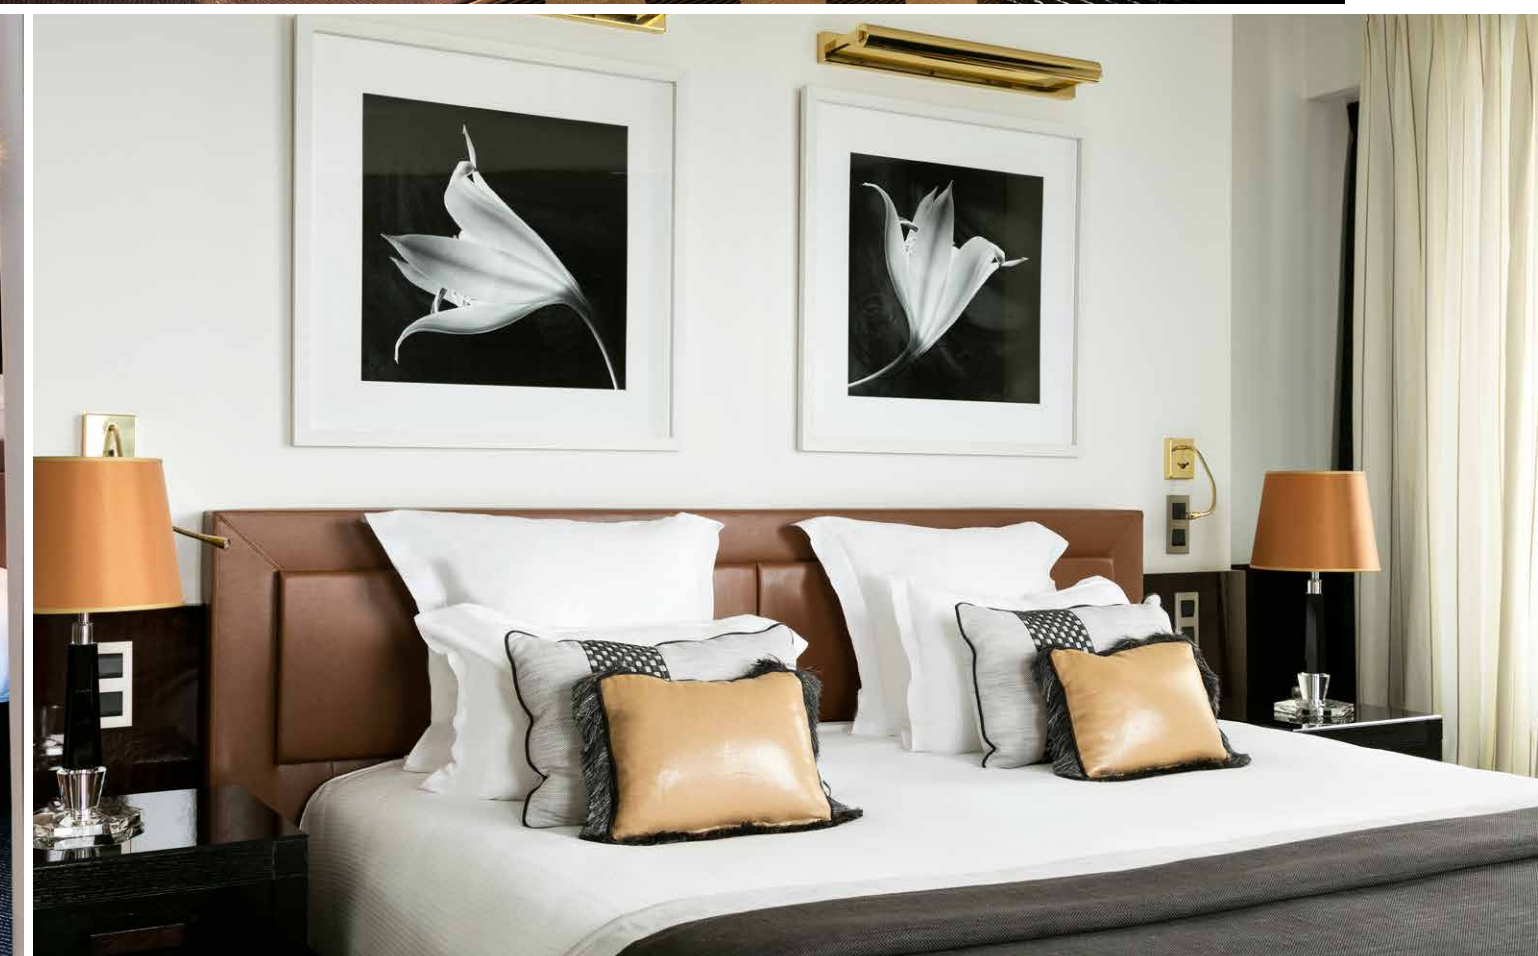

B
HÔTEL BARRIÈRE
LE MAJESTIC
CANNES

JUNIOR SUITE VUE PARTIELLE MER BALCON

**PANORAMA INSOLITE
SOUS LE SOLEIL DE CANNES**

Les Junior Suite Vue Partielle Mer Balcon décorées avec goût et élégance, sont composées d'une chambre avec un espace salon, séparé ou non de la chambre, et offrent une magnifique vue sur la Méditerranée.

JUNIOR SUITE VUE PARTIELLE MER BALCON

- Environ 45 et 50 m²
- Vue partielle sur la mer
- Capacité : 4 personnes
- Lit bébé
- Accessoires de puériculture
- Peignoir et chaussons
- Fer et table à repasser
- Machine Nespresso
- Plateau de courtoisie
- Animaux admis en supplément
- Internet
- Terrasse