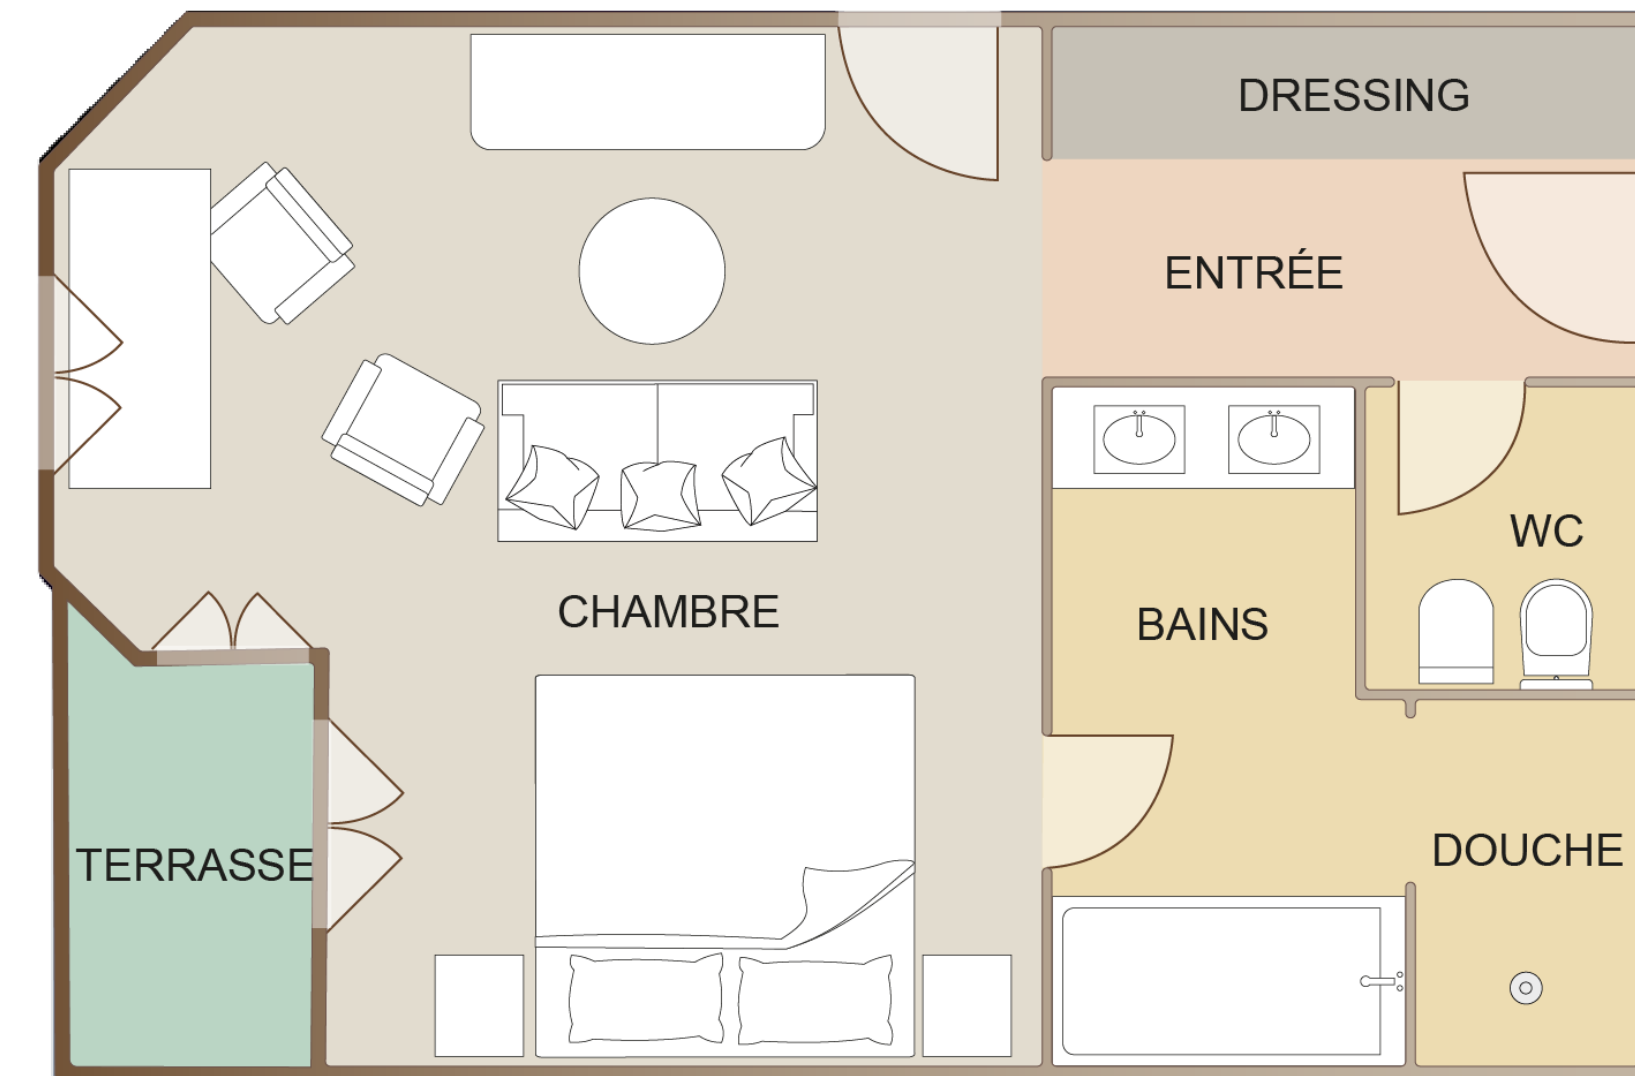

B
HÔTEL BARRIÈRE
LE MAJESTIC
CANNES

JUNIOR SUITE VUE PARTIELLE MER BALCON

**PANORAMA INSOLITE
SOUS LE SOLEIL DE CANNES**

Les Junior Suite Vue Partielle Mer Balcon décorées avec goût et élégance, sont composées d'une chambre avec un espace salon, séparé ou non de la chambre, et offrent une magnifique vue sur la Méditerranée.

JUNIOR SUITE VUE PARTIELLE MER BALCON

- Environ 45 et 50 m²
- Vue partielle sur la mer
- Capacité : 4 personnes
- Lit bébé
- Accessoires de puériculture
- Peignoir et chaussons
- Fer et table à repasser
- Machine Nespresso
- Plateau de courtoisie
- Animaux admis en supplément
- Internet
- Terrasse

HÔTEL LE MAJESTIC

- 3 restaurants
- 3 bars
- Plage privée
- Spa Diane Barrière
- Fitness Center
- Piscine
- Parking
- Salle de projection privée
- Studio by Petit VIP

RÉSERVATIONS : +33 (0) 970 820 900
reservations.majestic@cannesbarriere.com